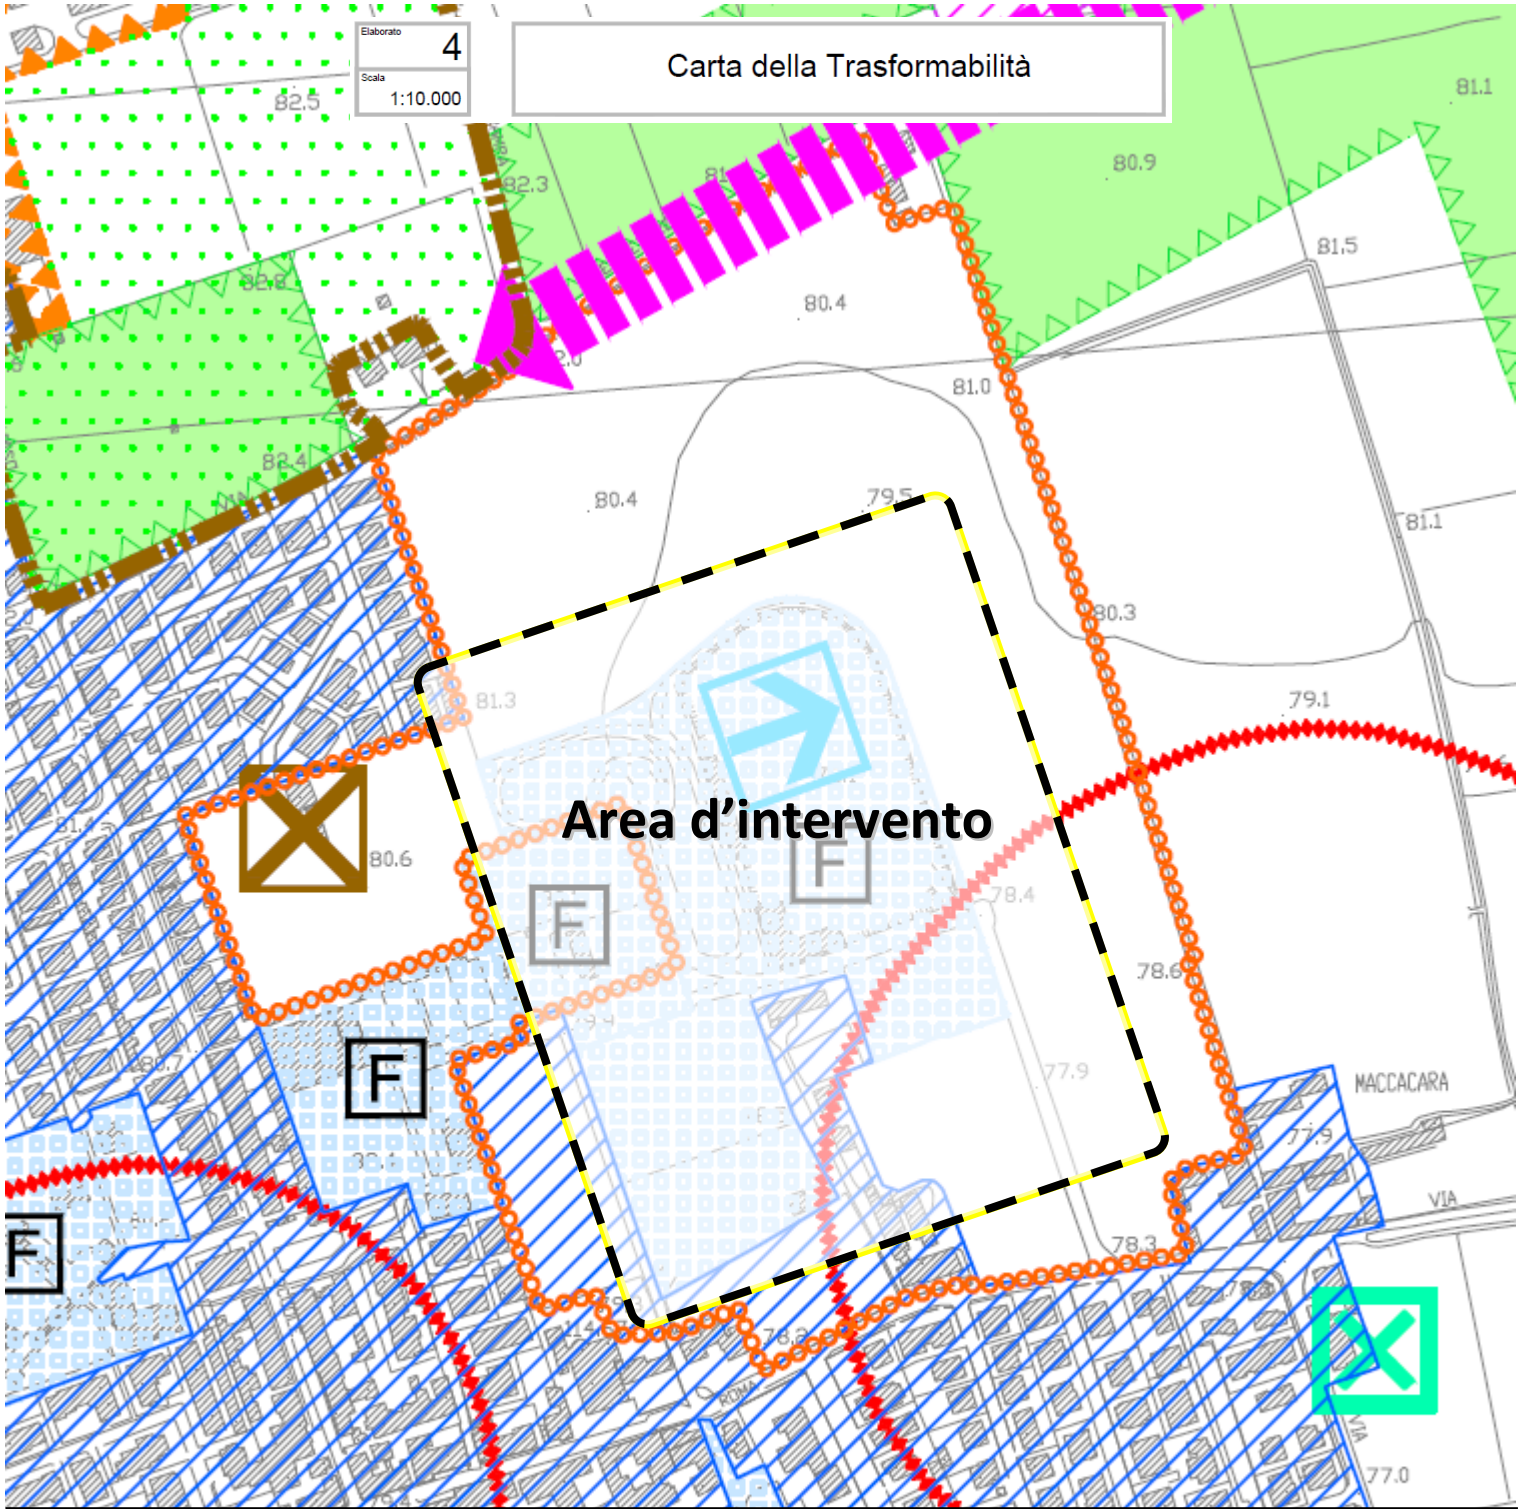

VENETO 
AGRICOLTURA

REGIONE del VENETO

STATI GENERALI DEI BOSCHI DI PIANURA

"Amministrazioni pubbliche e cittadini insieme
per far crescere in pianura la ricchezza dei boschi"

Sala Arena
Sandrigo (Vi)
giovedì 26 ottobre 2017

Comune di Sandrigo

ANCI
VENETO

ORDINE DEI DOTTORI AGRONOMI
E DOTTORI FORESTALI
PROVINCIA DI VICENZA

	Aree di urbanizzazione consolidata a destinazione residenziale/produttiva	Art. 8.a
	Contesti territoriali destinati alla realizzazione di programmi complessi	Art. 8.d
	Previsioni di P.R.G. incompatibili con vincoli o indirizzi strategici	Art. 8.e
	Linee di sviluppo insediativo residenziale	Art. 8.k
	Servizi di interesse comune di maggior rilevanza	Art. 8.n
	Ambiti territoriali cui attribuire i corrispondenti obiettivi di tutela	Art. 8.r
	Ambiti di riequilibrio dell'ecosistema di Caselle	Art. 8.x