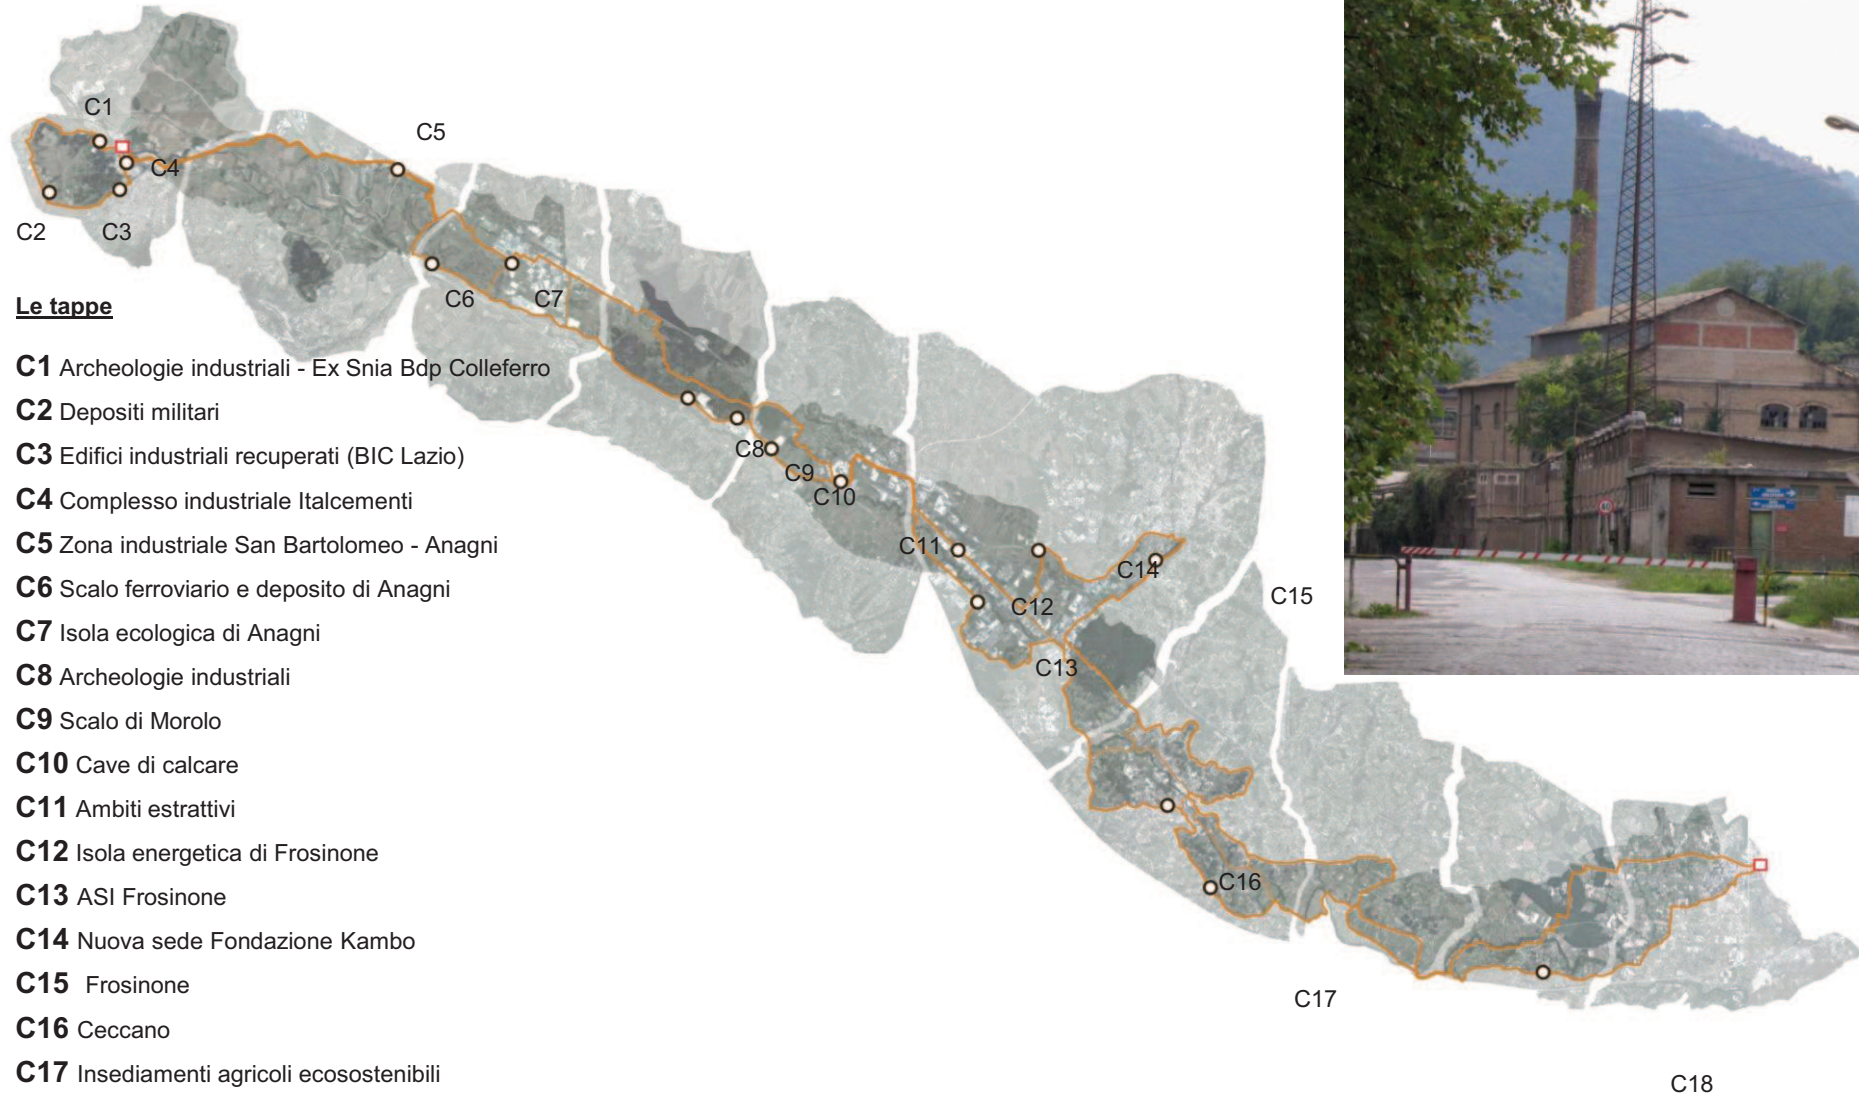

Monti Leprini

Grotte di Pastena

VALLE DEL SACCO

UNA NUOVA IMMAGINE PER LA VALLE DEL SACCO

Bio Energy Landscape Lazio

Sole-vento-biomasse

VALLE DEL SACCO I TEMI DI PROGETTO Il parco lineare

50 km di paesaggi energetici

Riconquista del fiume

Recupero discariche

L'itinerario della CULTURA industriale

VALLE DEL SACCO I TEMI DI PROGETTO

La fruizione diffusa

Gli itinerari di scoperta del paesaggio della valle

Le tappe

- C1** Archeologie industriali - Ex Snia Bdp Colleferro
- C2** Depositi militari
- C3** Edifici industriali recuperati (BIC Lazio)
- C4** Complesso industriale Italcementi
- C5** Zona industriale San Bartolomeo - Anagni
- C6** Scalo ferroviario e deposito di Anagni
- C7** Isola ecologica di Anagni
- C8** Archeologie industriali
- C9** Scalo di Morolo
- C10** Cave di calcare
- C11** Ambiti estrattivi
- C12** Isola energetica di Frosinone
- C13** ASI Frosinone
- C14** Nuova sede Fondazione Kambo
- C15** Frosinone
- C16** Ceccano
- C17** Insediamenti agricoli ecosostenibili
- C18** Aree panoramiche tra Ceprano e Castro dei Volsci

L'itinerario della NATURA

VALLE DEL SACCO I TEMI DI PROGETTO

La fruizione diffusa

Gli itinerari di scoperta del paesaggio della valle

Le tappe

- N1** Selva di Paliano
- N2** Boschi di Gavignano
- N3** Le colline di Anagni
- N4** Sosta nella macchia
- N5** Oasi natura
- N6** Selva dei Muli
- N7** Il bosco Faito
- N8** Il paesaggio agrario ciociaro