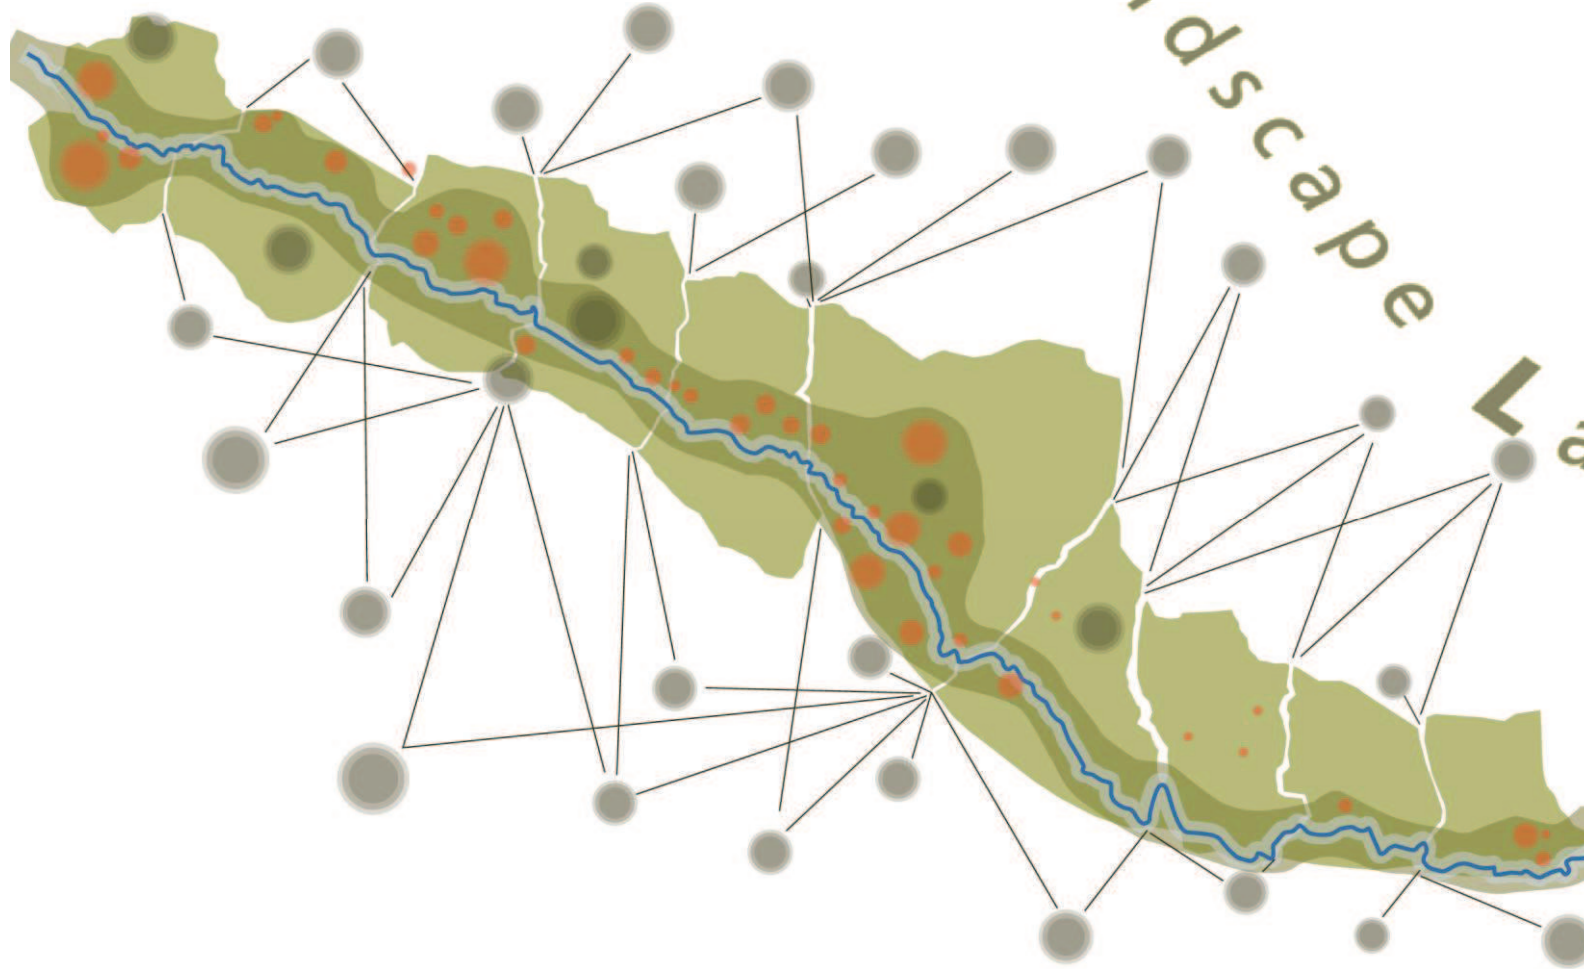

LA VALLE DEL SACCO

La situazione attuale

Emergenza ambientale

Declino industriale

Old
.....
Tradizione

BMW Welt München, München, Germany

VALLE DEL SACCO

L'APPLICAZIONE DEL MODELLO CELLULARE

Monti Leprini

Grotte di Pastena

VALLE DEL SACCO

UNA NUOVA IMMAGINE PER LA VALLE DEL SACCO

Bio Energy Landscape Lazio

Sole-vento-biomasse

VALLE DEL SACCO I TEMI DI PROGETTO Il parco lineare

50 km di paesaggi energetici

Riconquista del fiume

Recupero discariche

L'itinerario della CULTURA industriale

VALLE DEL SACCO I TEMI DI PROGETTO

La fruizione diffusa

Gli itinerari di scoperta del paesaggio della valle

Le tappe

- C1** Archeologie industriali - Ex Snia Bdp Colleferro
- C2** Depositi militari
- C3** Edifici industriali recuperati (BIC Lazio)
- C4** Complesso industriale Italcementi
- C5** Zona industriale San Bartolomeo - Anagni
- C6** Scalo ferroviario e deposito di Anagni
- C7** Isola ecologica di Anagni
- C8** Archeologie industriali
- C9** Scalo di Morolo
- C10** Cave di calcare
- C11** Ambiti estrattivi
- C12** Isola energetica di Frosinone
- C13** ASI Frosinone
- C14** Nuova sede Fondazione Kambo
- C15** Frosinone
- C16** Ceccano
- C17** Insediamenti agricoli ecosostenibili
- C18** Aree panoramiche tra Ceprano e Castro dei Volsci

L'itinerario della NATURA

VALLE DEL SACCO I TEMI DI PROGETTO

La fruizione diffusa

Gli itinerari di scoperta del paesaggio della valle

Le tappe

- N1** Selva di Paliano
- N2** Boschi di Gavignano
- N3** Le colline di Anagni
- N4** Sosta nella macchia
- N5** Oasi natura
- N6** Selva dei Muli
- N7** Il bosco Faito
- N8** Il paesaggio agrario ciociaro