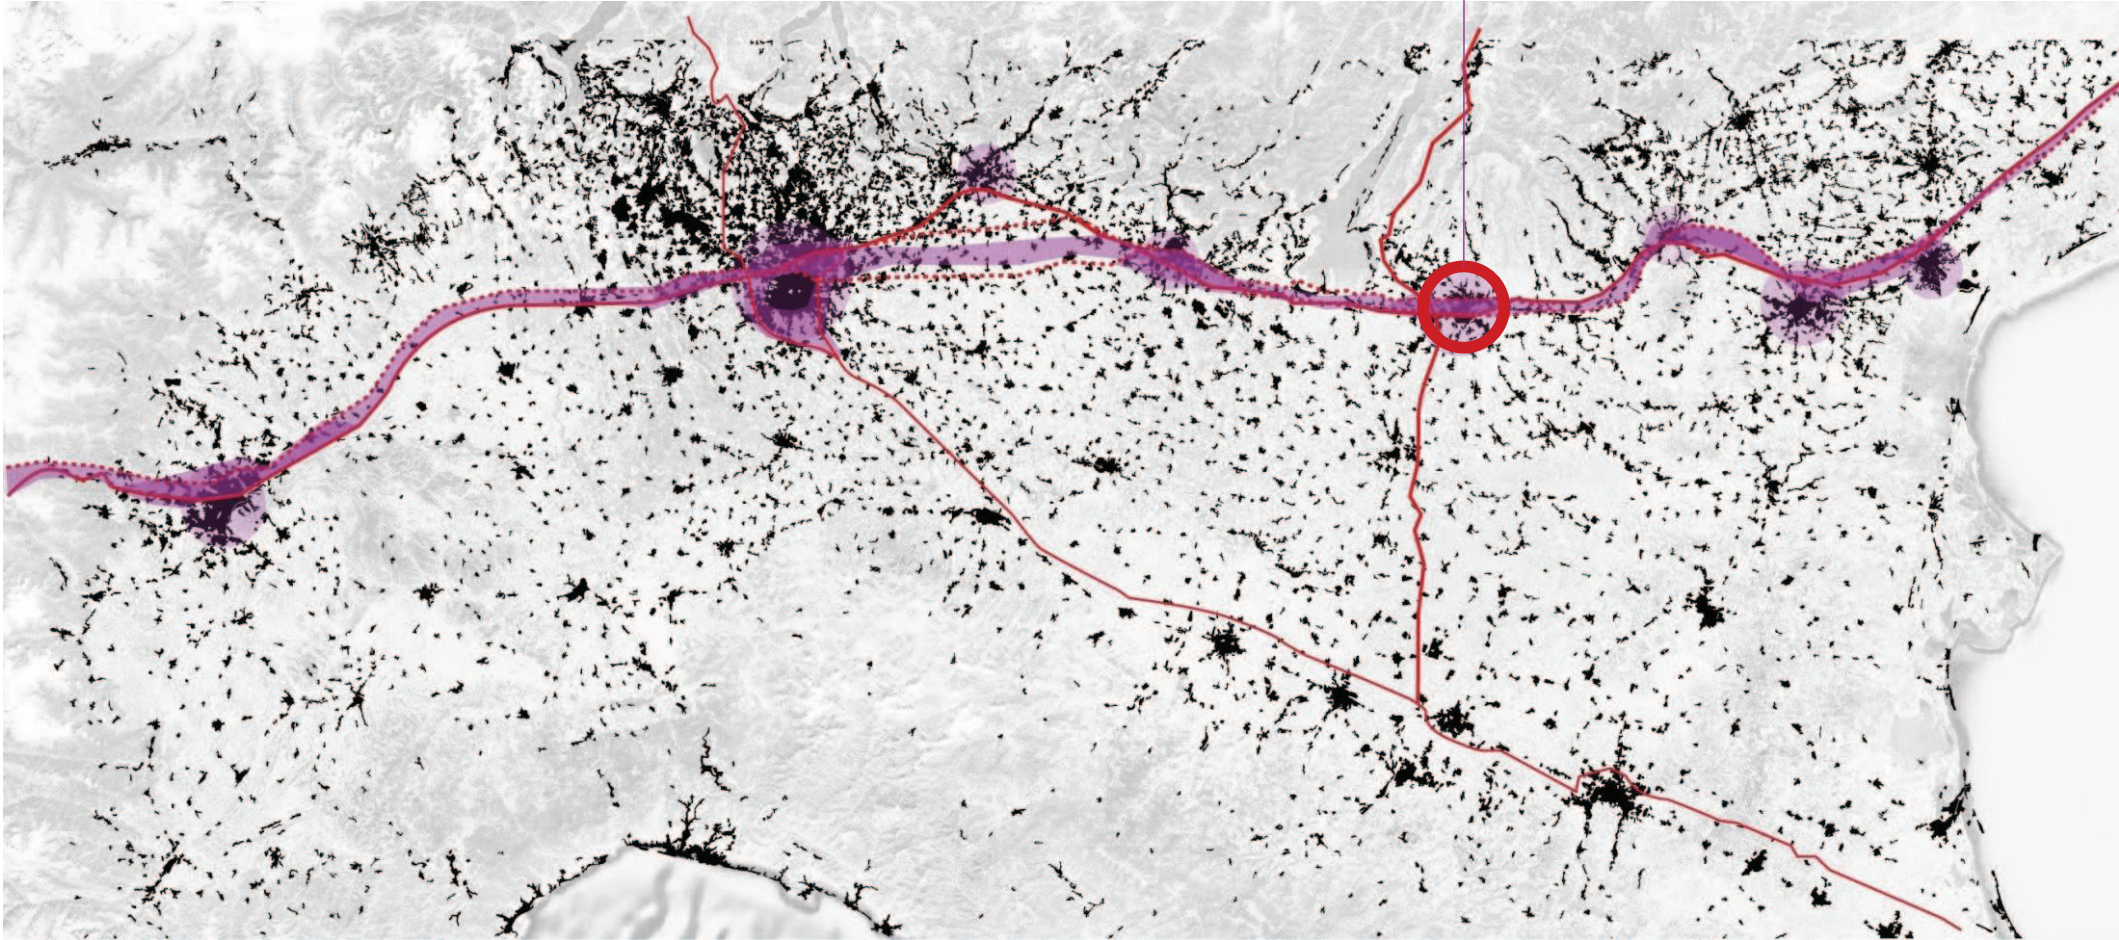

Verona

area of 10 HA

0

250

500

1000 m

5 HA OPEN SPACES